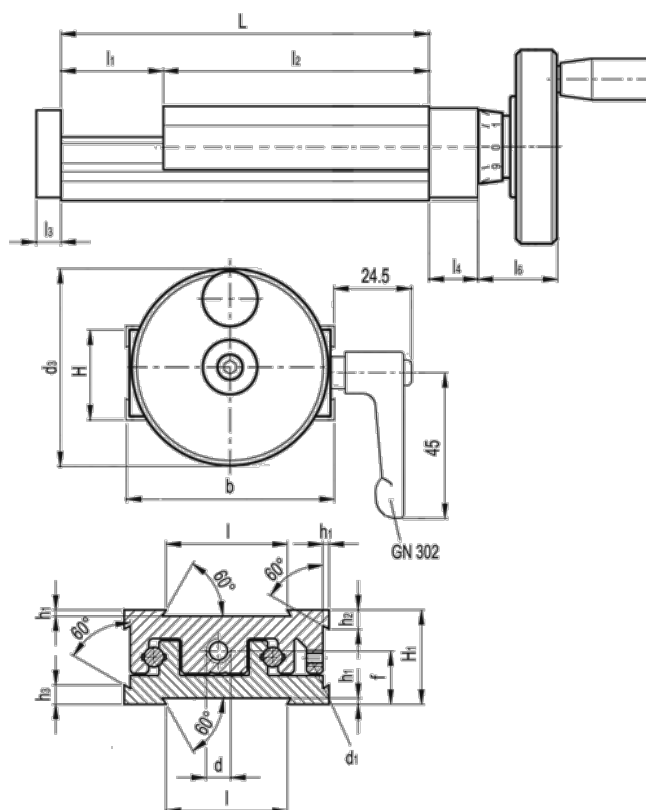

Varenummer: 20773010
 Beskrivelse: Justerbar slædeenhed
 GN 900-50-95-25-H-2

Mål

b = 50	h2 = 4.5
d = M6x1	h3 = 7.0
d1 = M4	l = 30
d3 = 50	L - l1 = 95-25
f = 13.0	l2 = 70
H = 23.0	l3 = 6
h1 = 1.5	l4 = 12
H1 = 23	l6 = 22